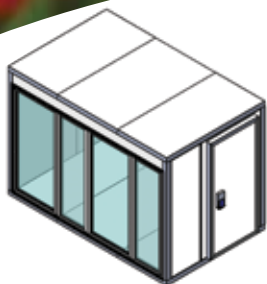

КАМЕРЫ ХОЛОДИЛЬНЫЕ МОДУЛЬНЫЕ СО СТЕКЛОМ **POLAIR**

ВАРИАНТЫ ИСПОЛНЕНИЯ ХОЛОДИЛЬНЫХ КАМЕР СО СТЕКЛОМ

Исполнение 1.
Стекланный блок
установлен по одной
из сторон, дверь
универсальная
распашная по смежной
стороне.

Исполнение 2.
Стекланный блок
с одностворчатой
дверью установлен по
одной стороне камеры.

Исполнение 3.
Стекланный блок
установлен по двум
смежным сторонам,
дверь одностворчатая
по одной из сторон.

Исполнение 4.
Стекланный блок
установлен по двум
смежным сторонам,
дверь двустворчатая
по одной из сторон.

КАМЕРЫ ХОЛОДИЛЬНЫЕ МОДУЛЬНЫЕ СО СТЕКЛОМ

Камеры со стеклом предназначены для демонстрации, продажи, хранения продуктов, напитков, полуфабрикатов и цветочной продукции.

Камеры можно устанавливать в торговых залах, а также на предприятиях общественного питания.